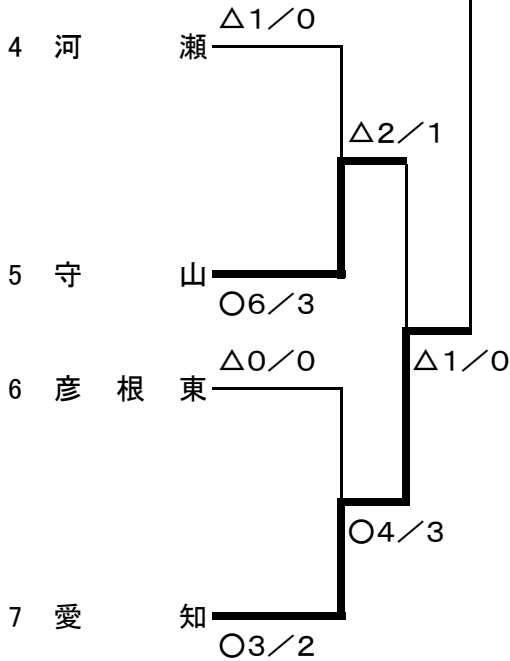

令和元年度滋賀県高校剣道優勝大会 剣道大会
 令和2(2020)年1月18日(土)
 於:滋賀県立武道館
 女子団体戦

第1試合場

	A 草津東	B 伊香	C 光泉	勝ち点	勝者数	取得本数	順位
A 草津東高等学校		5/4	7/5	2	9	12	1
B 伊香高等学校	0/0		1/1	0	1	1	3
C 光泉高等学校	0/0	4/2		1	2	4	2

第2試合場

第3試合場

第4試合場

優勝 比叡山高等学校 (初優勝)

- 優勝 比叡山高等学校
- 準優勝 草津東高等学校
- 第3位 八幡商業高等学校
- 第3位 愛知高等学校

準決勝①

校名	先鋒	次鋒	中堅	副将	大将	得点	代表者戦	勝敗
草 津 東	服 部	壺 岐	田 邊	津 村	井 上	$\frac{6}{3}$		○
	ⓧ	○ ○	ⓧ <small>一本勝ち</small>	ⓧ ⓧ	ⓧ			
愛 知	ⓧ					$\frac{1}{0}$		×
	奥 村		土 田	仁 木	山 田			
試合時間	4:00	0:00	4:00	3:45	4:00			

予選リーグ戦試合順・・・第1試合A-B、第2試合C-B、第3試合C-A