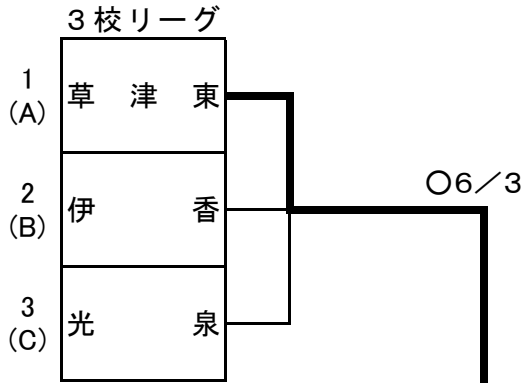

令和元年度滋賀県高校剣道優勝大会 剣道大会
 令和2(2020)年1月18日(土)
 於:滋賀県立武道館
 女子団体戦

第1試合場

	A 草津東	B 伊香	C 光泉	勝ち点	勝者数	取得本数	順位
A 草津東高等学校		5/4	7/5	2	9	12	1
B 伊香高等学校	0/0		1/1	0	1	1	3
C 光泉高等学校	0/0	4/2		1	2	4	2

第2試合場

第3試合場

第4試合場

優勝 比叡山高等学校 (初優勝)

- 優勝 比叡山高等学校
- 準優勝 草津東高等学校
- 第3位 八幡商業高等学校
- 第3位 愛知高等学校

準決勝①

校名	先鋒	次鋒	中堅	副将	大将	得点	代表者戦	勝敗
草 津 東	服 部	壺 岐	田 邊	津 村	井 上	$\frac{6}{3}$		○
	ⓧ	○ ○	ⓧ <small>一本勝ち</small>	ⓧ ⓧ	ⓧ			
愛 知	ⓧ					$\frac{1}{0}$		×
	奥 村		土 田	仁 木	山 田			
試合時間	4:00	0:00	4:00	3:45	4:00			