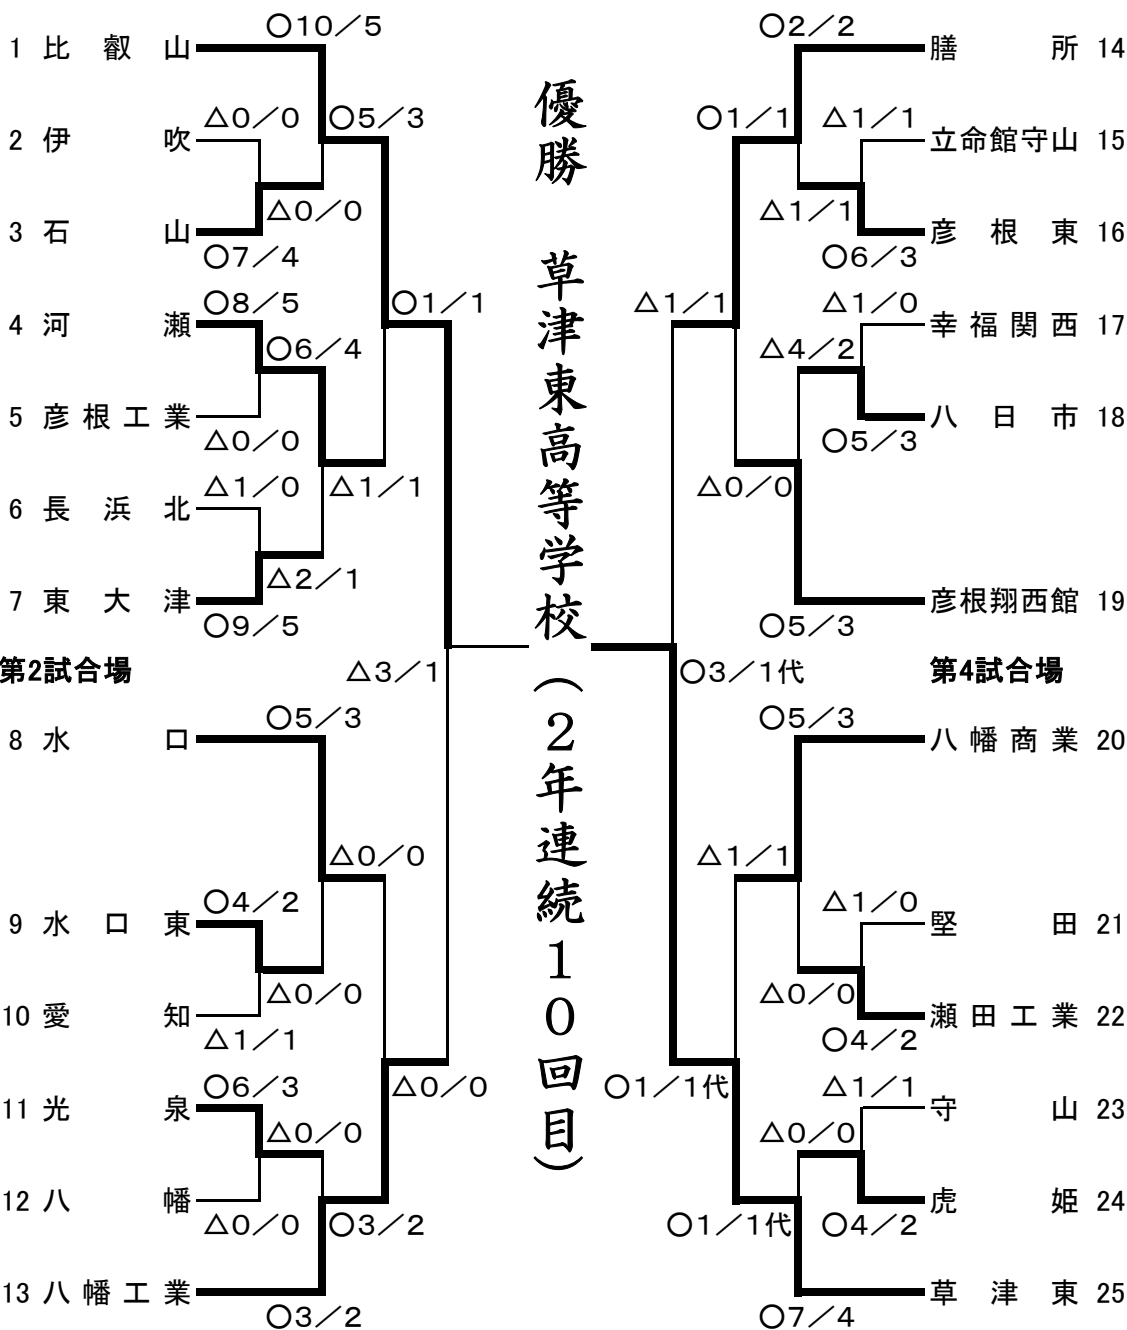

令和元年度滋賀県高校剣道優勝大会 剣道大会
 令和2(2020)年1月18日(土)
 於:滋賀県立武道館
 女子団体戦

第1試合場

	A 草津東	B 伊香	C 光泉	勝ち点	勝者数	取得本数	順位
A 草津東高等学校		5/4	7/5	2	9	12	1
B 伊香高等学校	0/0		1/1	0	1	1	3
C 光泉高等学校	0/0	4/2		1	2	4	2

第2試合場

第3試合場

第4試合場

優勝 比叡山高等学校 (初優勝)

令和元年度滋賀県高校剣道優勝大会 剣道大会

令和2(2020)年1月18日(土)

於:滋賀県立武道館

第1試合場

男子団体戦

第3試合場

優勝 草津東高等学校
準優勝 比叡山高等学校
第3位 膳所高等学校
第3位 八幡工業高等学校

準決勝①