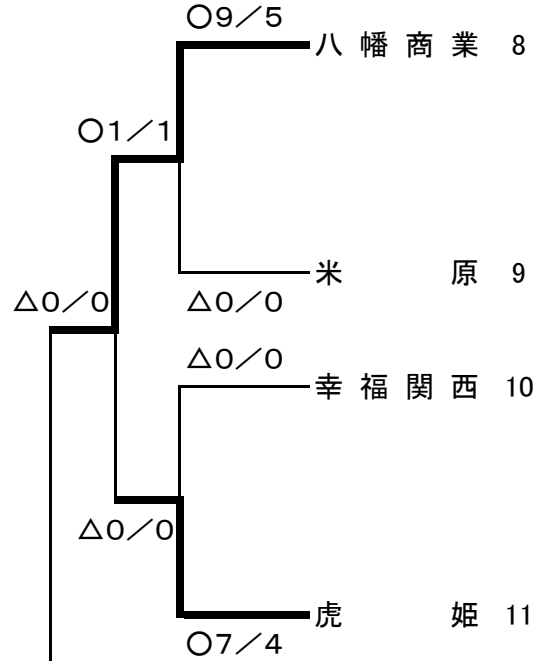

令和元年度滋賀県高校剣道優勝大会 剣道大会
 令和2(2020)年1月18日(土)
 於:滋賀県立武道館
 女子団体戦

第1試合場

	A 草津東	B 伊香	C 光泉	勝ち点	勝者数	取得本数	順位
A 草津東高等学校		5/4	7/5	2	9	12	1
B 伊香高等学校	0/0		1/1	0	1	1	3
C 光泉高等学校	0/0	4/2		1	2	4	2

第2試合場

第3試合場

第4試合場

優勝 比叡山高等学校 (初優勝)

- 優勝 比叡山高等学校
- 準優勝 草津東高等学校
- 第3位 八幡商業高等学校
- 第3位 愛知高等学校

準決勝①

校名	先鋒	次鋒	中堅	副将	大将	得点	代表者戦	勝敗
草 津 東	服 部	壺 岐	田 邊	津 村	井 上	$\frac{6}{3}$		○
	ⓧ	○ ○	ⓧ <small>一本勝ち</small>	ⓧ ⓧ	ⓧ			
愛 知	ⓧ					$\frac{1}{0}$		×
	奥 村		土 田	仁 木	山 田			
試合時間	4:00	0:00	4:00	3:45	4:00			

予選リーグ戦試合順・・・第1試合A-B、第2試合C-B、第3試合C-A