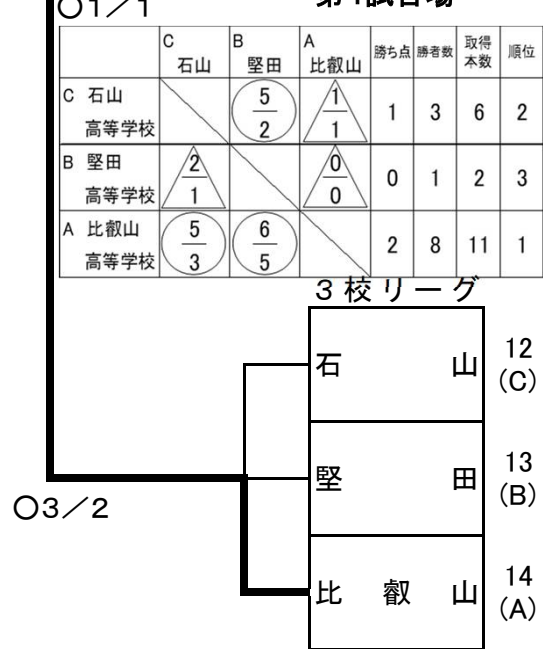

令和元年度滋賀県高校剣道優勝大会 剣道大会
 令和2(2020)年1月18日(土)
 於:滋賀県立武道館
 女子団体戦

第1試合場

	A 草津東	B 伊香	C 光泉	勝ち点	勝者数	取得本数	順位
A 草津東高等学校		5/4	7/5	2	9	12	1
B 伊香高等学校	0/0		1/1	0	1	1	3
C 光泉高等学校	0/0	4/2		1	2	4	2

第2試合場

第3試合場

第4試合場

優勝 比叡山高等学校 (初優勝)

- 優勝 比叡山高等学校
- 準優勝 草津東高等学校
- 第3位 八幡商業高等学校
- 第3位 愛知高等学校

準決勝①

校名	先鋒	次鋒	中堅	副将	大将	得点	代表者戦	勝敗
草 津 東	服 部	壺 岐	田 邊	津 村	井 上	$\frac{6}{3}$		○
	ⓧ	○ ○	ⓧ <small>一本勝ち</small>	ⓧ ⓧ	ⓧ			
愛 知	ⓧ					$\frac{1}{0}$		×
	奥 村		土 田	仁 木	山 田			
試合時間	4:00	0:00	4:00	3:45	4:00			