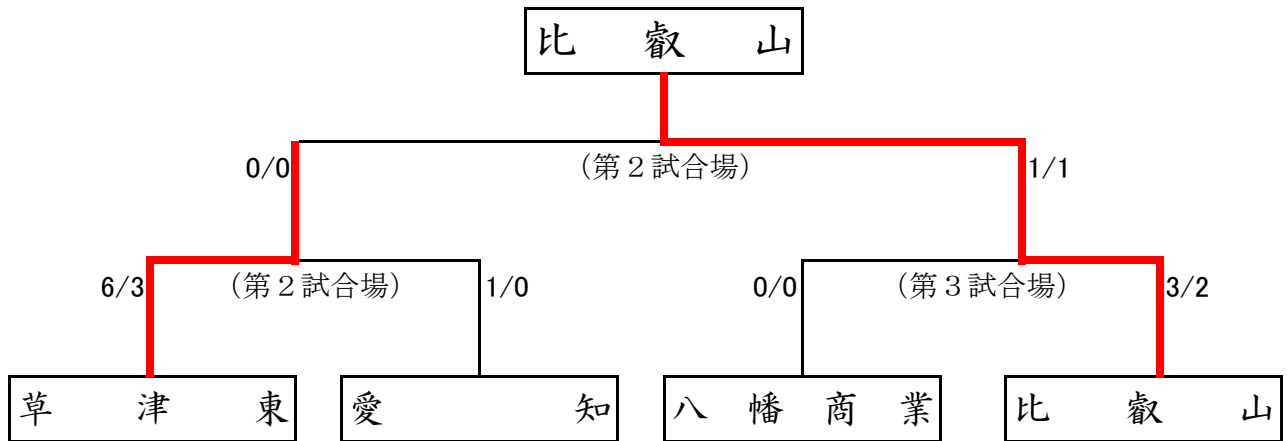

令和元年度滋賀県高校剣道優勝大会 剣道大会
 令和2(2020)年1月18日(土)
 於:滋賀県立武道館
 女子団体戦

第1試合場

	A 草津東	B 伊香	C 光泉	勝ち点	勝者数	取得本数	順位
A 草津東高等学校		5/4	7/5	2	9	12	1
B 伊香高等学校	0/0		1/1	0	1	1	3
C 光泉高等学校	0/0	4/2		1	2	4	2

第2試合場

第3試合場

第4試合場

優勝 比叡山高等学校 (初優勝)

- 優勝 比叡山高等学校
- 準優勝 草津東高等学校
- 第3位 八幡商業高等学校
- 第3位 愛知高等学校

準決勝①

校名	先鋒	次鋒	中堅	副将	大将	得点	代表者戦	勝敗
草 津 東	服 部	壺 岐	田 邊	津 村	井 上	$\frac{6}{3}$		○
	ⓧ	○ ○	ⓧ <small>一本勝ち</small>	ⓧ ⓧ	ⓧ			
愛 知	ⓧ					$\frac{1}{0}$		×
	奥 村		土 田	仁 木	山 田			
試合時間	4:00	0:00	4:00	3:45	4:00			

令和元年度滋賀県高校剣道優勝大会 剣道大会

令和2(2020)年1月18日(土)

於:滋賀県立武道館

第1試合場

男子団体戦

第3試合場

優勝 草津東高等学校
準優勝 比叡山高等学校
第3位 膳所高等学校
第3位 八幡工業高等学校

準決勝①