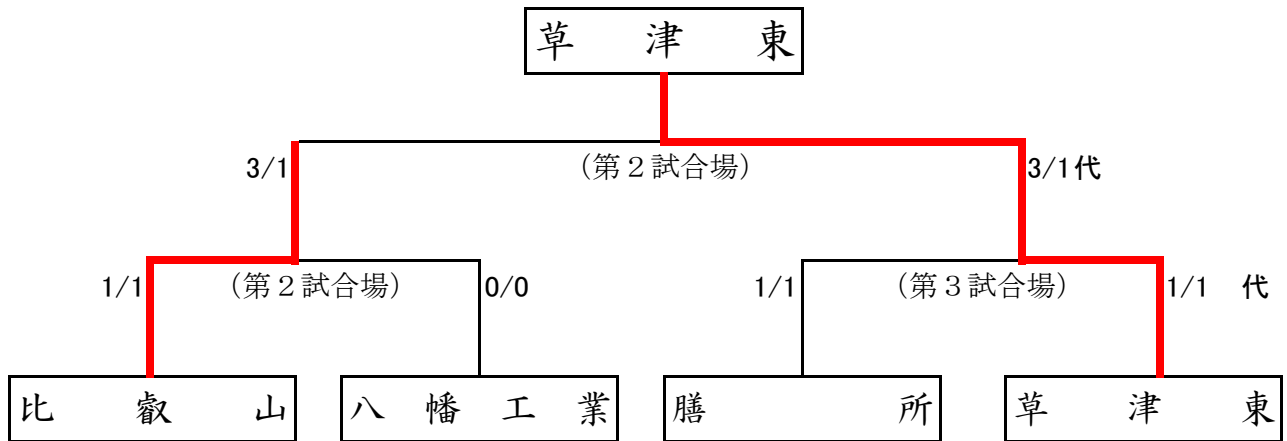

令和元年度滋賀県高校剣道優勝大会 剣道大会

令和2(2020)年1月18日(土)

於:滋賀県立武道館

第1試合場

男子団体戦

第3試合場

優勝 草津東高等学校
準優勝 比叡山高等学校
第3位 膳所高等学校
第3位 八幡工業高等学校

準決勝①